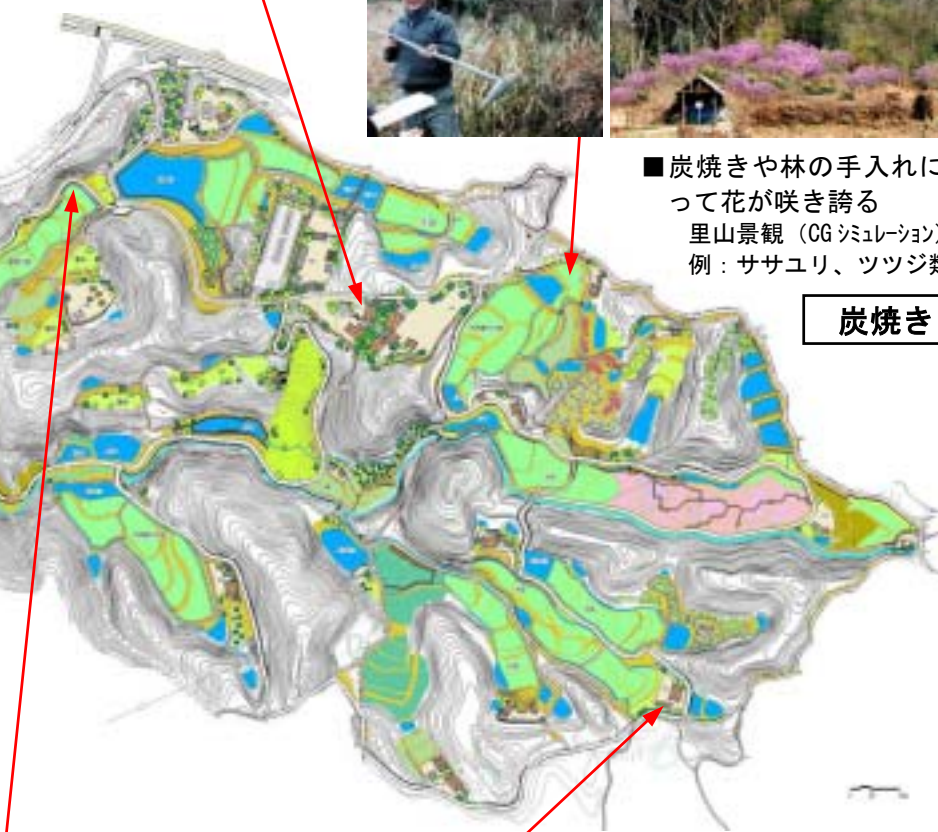

■棚田ゾーン基本設計図

集落景観

炭焼きの道具を手に説明してくださる地元の方

■炭焼きや林の手入れによって花が咲き誇る
里山景観 (CG シミュレーション)
例：ササユリ、ツツジ類

炭焼き

棚田

茅葺き民家

完成CGパース

近隣で見られる石塔

水田から埋土種子を採取する

農村歌舞伎

昔は土産物として使われたヤマモモ

かつて里山に多くみられたササユリ

里山景観の保全・創出

風景をつくる（公園）

里山を保全した散策ルート計画 茨城県