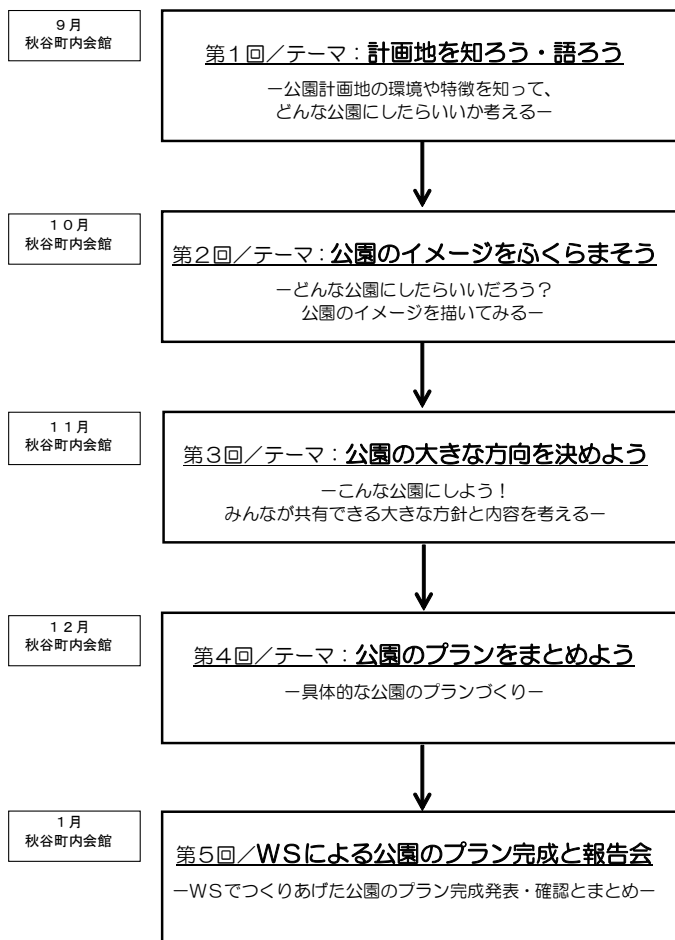

市民参加(市民の公園計画への参加)

場をつくる

横須賀市（仮称）秋谷一丁目第二公園

ワークショップによる公園プラン

<注> WS : ワークショップの略